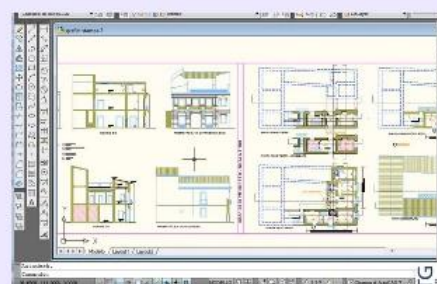

Indirizzi di studio:

- Costruzioni, Ambiente e Territorio
(con opzione Tecnologia del legno)

Inquadra il QR code per saper tutto sul nostro Istituto Tecnico per Geometri e consultare il quadro orario dell'indirizzo di studio.